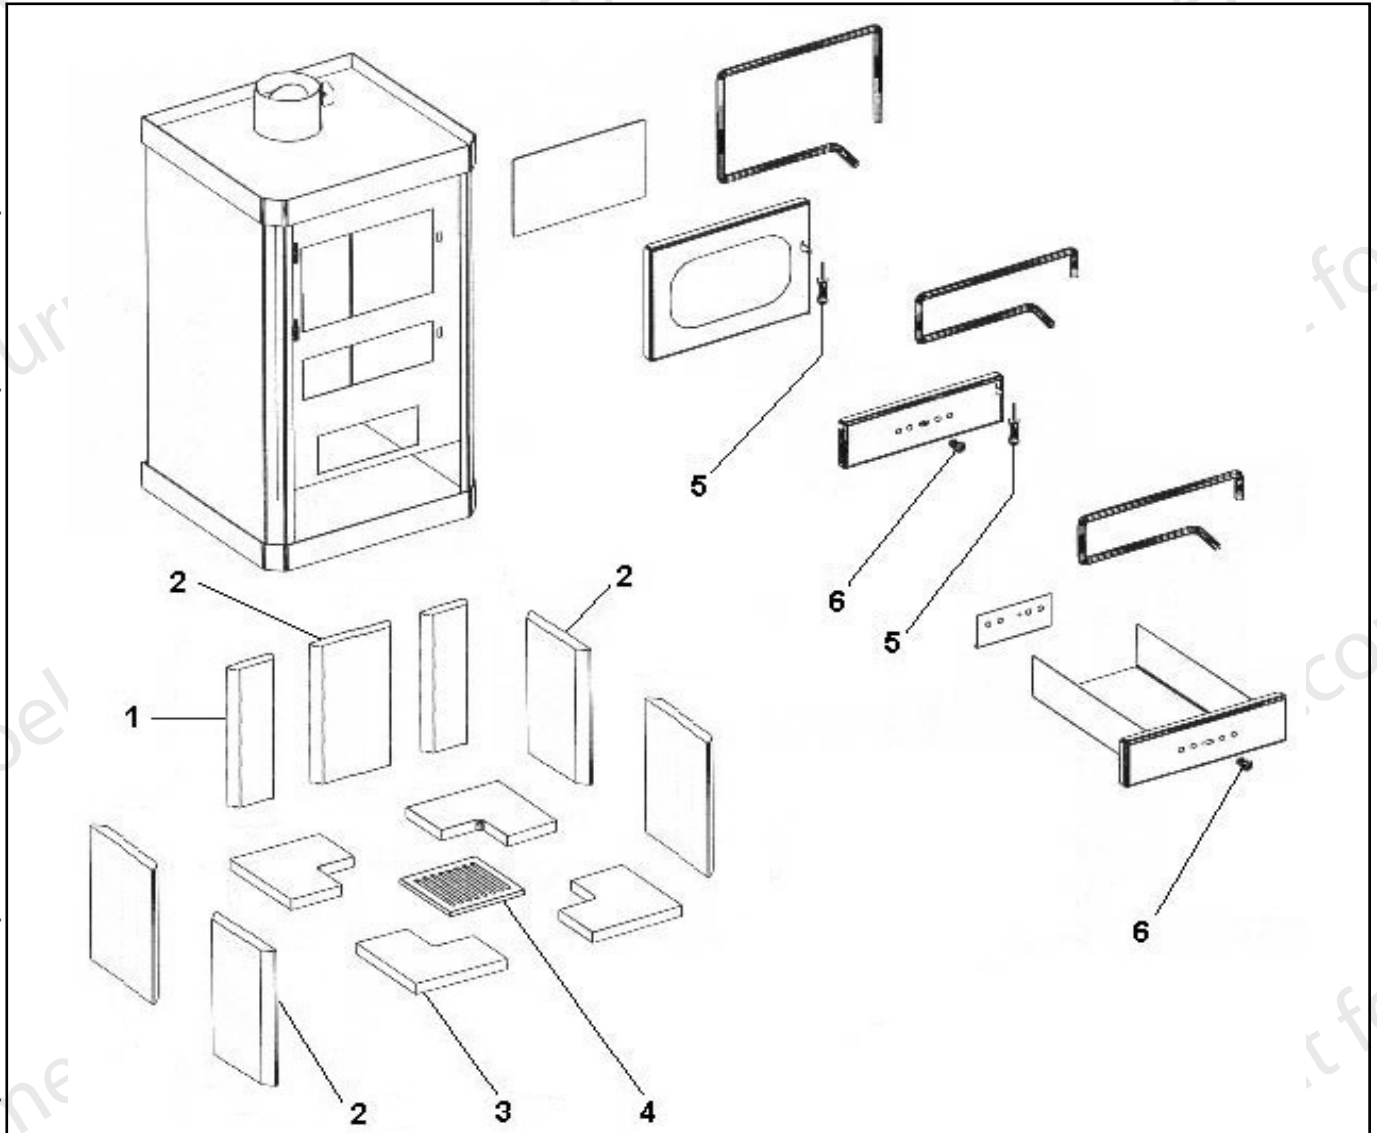

**POELE A BOIS TAIGA
 NOIR C07704.06-DD**

Propriété de DEVILLE - Reproduction interdite - Tous droits réservés - Document non contractuel susceptible d'être modifié sans préavis

| REP. | DESIGNATION | REF. PIECE | 1ère URG |
|------|--------------------------------|------------|----------|
| 1 | Brique réfractaire (2) | D0025445 | X |
| 2 | Brique réfractaire large (5) | D0025444 | X |
| 3 | Brique réfractaire de fond (4) | D0025643 | X |
| 4 | Grille | D0025446 | X |
| 5 | Ens. poignée de porte (2) | D0025442 | |
| 6 | Bouton (2) | D0025443 | |
| | | | |